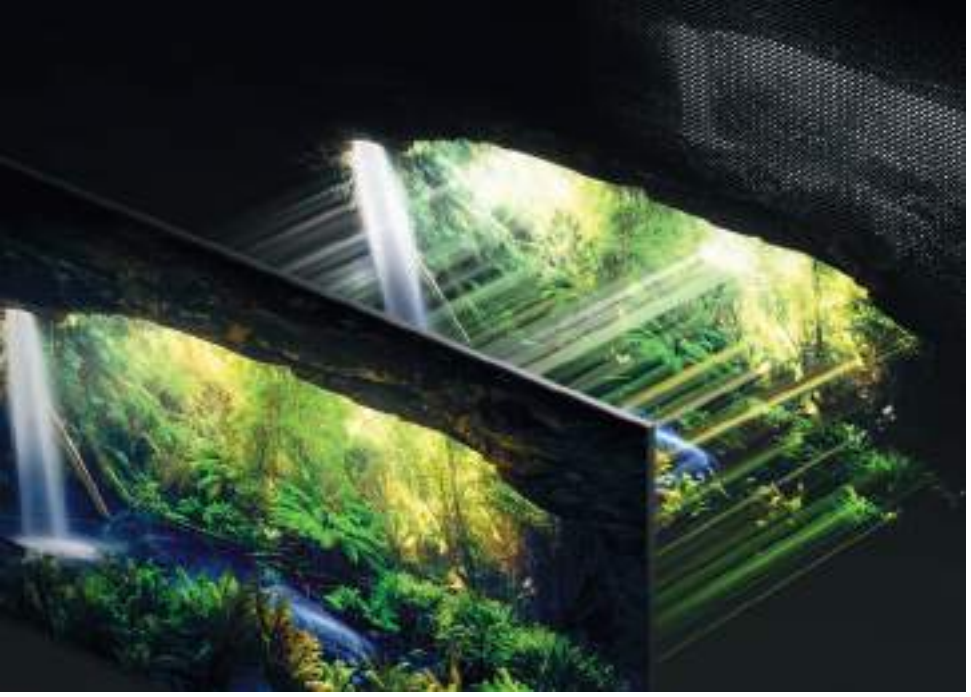

Son derece hoş ve yumuşak renklerin zirve noktası

Evinizin mükemmel şekilde aydınlatılmış bir konser ya da tiyatro salonu görüntüsüne ve hissine sahip olmasını sağlayın.

Quantum Matriks Teknolojisi Pro, yenilikçi Quantum Mini LED'ler sayesinde derin siyah performansını artırarak ayrıntıları ortaya çıkarıp görüntü parlamasında büyük oranda azalma sağlar.