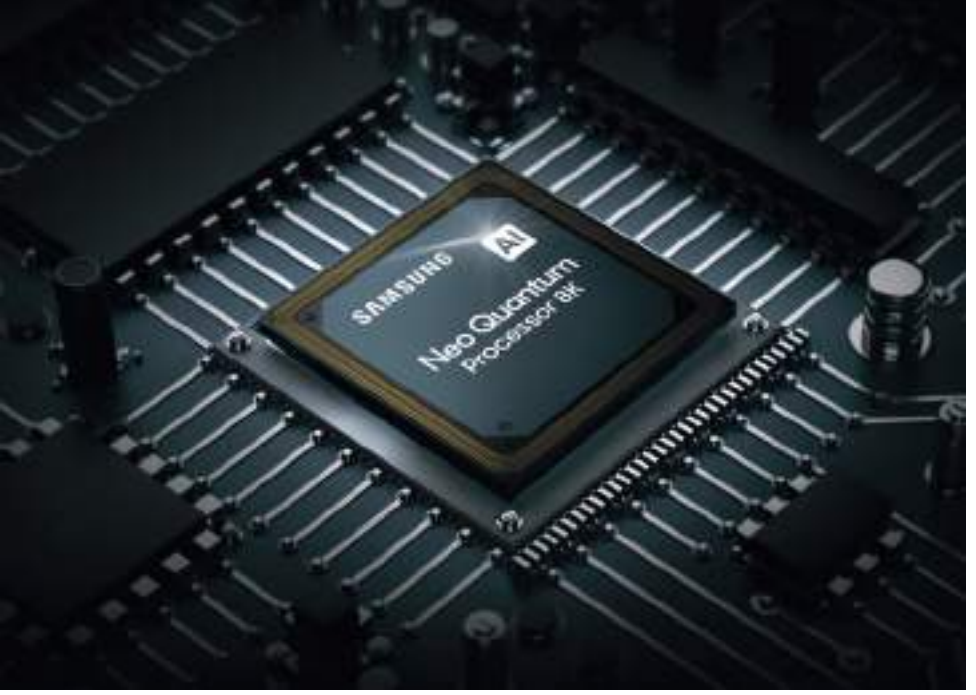

Quantum Matriks Teknolojisi Pro, yenilikçi Quantum Mini LED'ler sayesinde derin siyah performansını artırarak ayrıntıları ortaya çıkarıp görüntü parlamasında büyük oranda azalma sağlar.

Neo Quantum İşlemci 8K

Mükemmel bir Yapay Zeka ile desteklenen 8K görüntü

Daha gelişmiş görsel ayrıntılarla sanki oradaymış ve tribünlerden alkışlıyormuş gibi hissedin.

Neo Quantum İşlemci Pro 8K, gelişmiş bir Yapay Zeka ile 8K Görüntü Yükseltme teknolojisine sahiptir ve kaynaktan gelen görüntü kalitesi nasıl olursa olsun 8K seviyesinde daha ayrıntılı bir çözünürlük üretebilmek için 16 nöral ağ ile oluşturulan verileri kullanmaktadır.